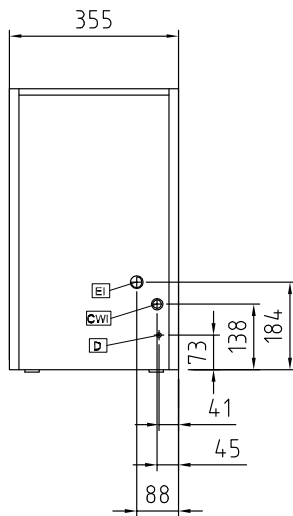

Electrolux
PROFESSIONAL

Ismaskin
Is kubmaskin. Kapac.: 21 KG/Dygn.

Front

Sida