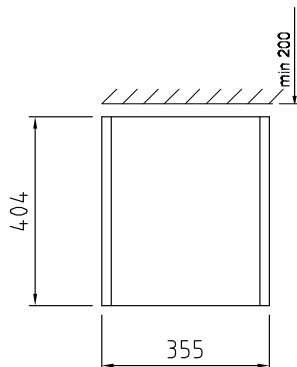

**Electrolux**  
PROFESSIONAL

**Ismaskin**  
**Is kubmaskin. Kapac.: 21 KG/Dygn.**

Front

Sida

CWII = Kallvatten  
D = Avlopp  
EI = Elektrisk anslutning

Topp

### Viktig information

Yttermått, bredd

345 mm

Yttermått, djup

400 mm

Yttermått, höjd

595 mm

Nettovikt: