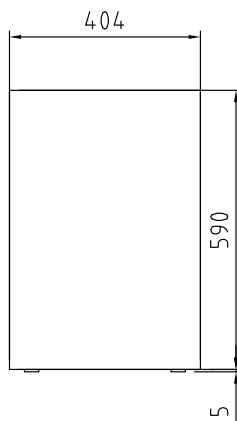

**Electrolux**  
PROFESSIONAL

**Ismaskin**  
**Is kubmaskin. Kapac.: 21 KG/Dygn.**

Front

Sida

CWII = Kallvatten  
D = Avlopp  
EI = Elektrisk anslutning

Topp

### Viktig information

Yttermått, bredd

345 mm

Yttermått, djup

400 mm

Yttermått, höjd

595 mm

Nettovikt: